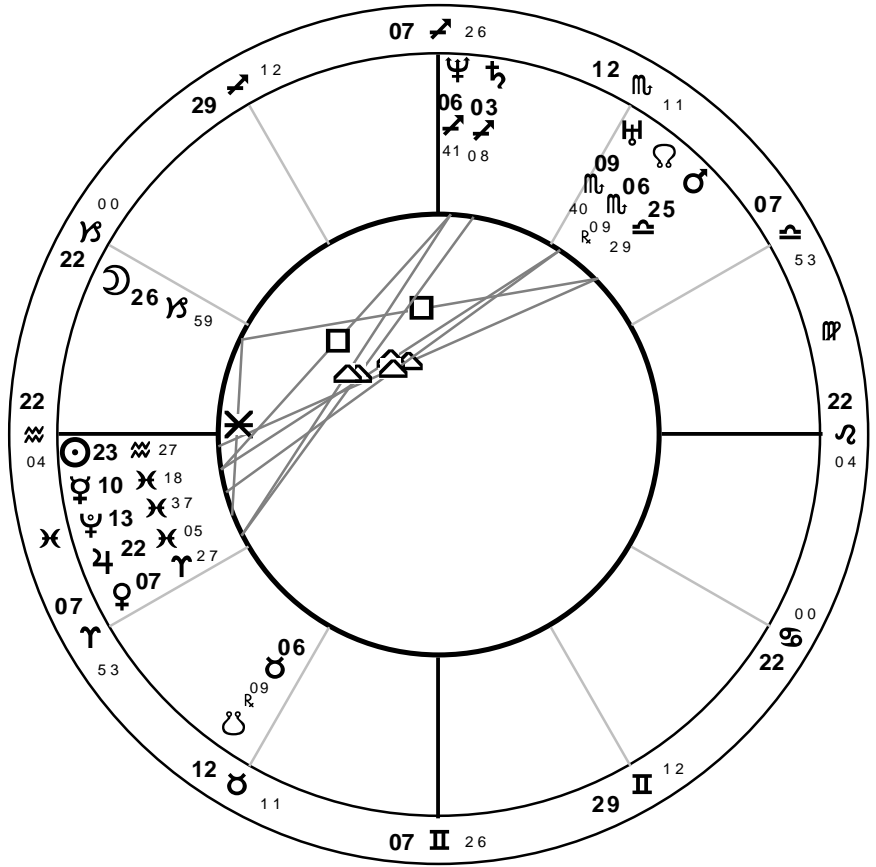

Abraham Lincoln

Feb 12 1809 6:54 AM LMT
 Hodgenville Kentucky
 37N34 85W44
 Feb 12 1809 12:36:56 GMT
 Tropical Placidus True Node

☉	☽	♀	♀	♂	♃	♄	♅	♆	♇	♁	♂
		∠	△	⋈						♁	♂
	∠	♁	♁	♁				♁	♁		
			♁								
		//									
			#								
									♁		
//										♁	
						//					
							//				
	♁	♁	△			♁		♁		MC	
♁		∠	△	⋈						AS	

House Cusps

10th	07 ♈ 26	1st	22 ♉ 04
11th	29 ♈ 12	2nd	07 ♉ 53
12th	22 ♉ 00	3rd	12 ♉ 11

Part of Fortune
 ☾ 25 ♉ 36

Personal Points

	R.A.M.C.	245 38		
Medium Coeli	07 ♈ 26	Co Ascendant	07 ♉ 37	
Ascendant	22 ♉ 04	Polar Ascendant	10 ♈ 08	
Vertex	13 ♈ 02	Equatorial Ascendant	03 ♈ 43	

Planets by Sign

- 3 Fire
- 1 Earth
- 2 Air
- 4 Water

Planets by House

- 7 Life
- 0 Substance
- 0 Relationships
- 3 Endings
- 5 Angular
- 2 Succedent
- 3 Cadent

Prepared By:
Marilyn J. Muir

	Long	Lat	Decl	R.A.
☉	23 ♉ 27 28	00N 00	13S 42	325 47
☽	26 ♉ 59	04N 57	15S 54	298 02
♀	10 ♈ 18	00N 00	07S 42	341 49
♂	07 ♉ 27	00N 13	03N 10	006 45
♃	25 ♈ 29	02N 38	07S 24	204 36
♄	22 ♈ 05	01S 06	04S 09	353 10
♅	03 ♈ 08	02N 00	18S 50	241 30
♆	09 ♈ 40	00N 27	14S 17	217 25
♇	06 ♈ 41	01N 36	19S 51	245 07
♁	13 ♈ 37	14S 06	19S 25	350 36
♂	11 ♈ 45	06N 24	11S 07	312 24
♀	28 ♈ 34	11N 24	01S 15	326 47
♁	20 ♈ 29	01S 54	05S 31	352 01
♂	12 ♈ 25	08S 06	14S 23	346 59
♉	09 ♉ 22	05S 38	01S 28	010 50
MC	07 ♈ 26	00N 00	21S 34	245 38
AS	22 ♉ 04	00N 00	14S 09	324 26